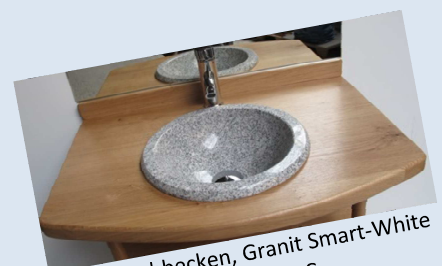

Waschplatz Mod. Winterberg

Abb. Waschbecken, Marmor Weiss-Schneeflocke Ausführung B

Ein Waschplatz für den verwöhnten Geschmack, aus echter deutscher Eiche massiv lackiert. bodenfrei, handwerklich hergestellt. Maße: B=75 cm, T=53 cm, H=62 cm, Oberplatte 4 cm stark, Ablageplatten 3 cm stark, Abstand 26 cm je Fach, 4 verdeckte Edelstahlwinkel für Wandbefestigung.

Lieferbar mit 4 verschiedenen Naturstein Waschbecken, Innendurchmesser 29 cm.

Abb. Waschbecken, Marmor Botticino-Creme Ausführung A

Abb. Waschbecken, Granit Black-Galaxy Ausführung D

Abb. Waschbecken, Granit Smart-White Ausführung C