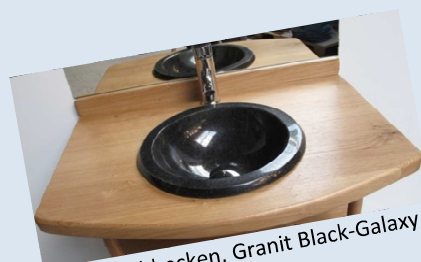

Waschplatz Mod. Winterberg

Abb. Waschbecken, Marmor Weiss-Schneeflocke Ausführung B

Ein Waschplatz für den verwöhnten Geschmack, aus echter deutscher Eiche massiv lackiert. bodenfrei, handwerklich hergestellt. Maße: B=75 cm, T=53 cm, H=62 cm, Oberplatte 4 cm stark, Ablageplatten 3 cm stark, Abstand 26 cm je Fach, 4 verdeckte Edelstahlwinkel für Wandbefestigung.

Lieferbar mit 4 verschiedenen Naturstein Waschbecken, Innendurchmesser 29 cm.

Abb. Waschbecken, Marmor Botticino-Creme Ausführung A

Abb. Waschbecken, Granit Black-Galaxy Ausführung D

Abb. Waschbecken, Granit Smart-White Ausführung C