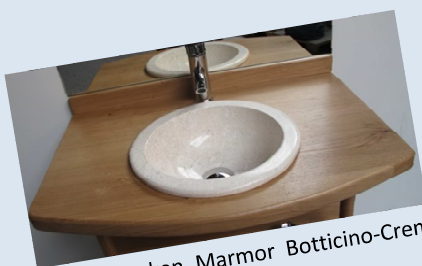

Waschplatz Mod. Winterberg

Abb. Waschbecken, Marmor Weiss-Schneeflocke Ausführung B

Ein Waschplatz für den verwöhnten Geschmack, aus echter deutscher Eiche massiv lackiert. bodenfrei, handwerklich hergestellt. Maße: B=75 cm, T=53 cm, H=62 cm, Oberplatte 4 cm stark, Ablageplatten 3 cm stark, Abstand 26 cm je Fach, 4 verdeckte Edelstahlwinkel für Wandbefestigung.

Lieferbar mit 4 verschiedenen Naturstein Waschbecken, Innendurchmesser 29 cm.

Abb. Waschbecken, Marmor Botticino-Creme Ausführung A

Abb. Waschbecken, Granit Black-Galaxy Ausführung D

Abb. Waschbecken, Granit Smart-White Ausführung C